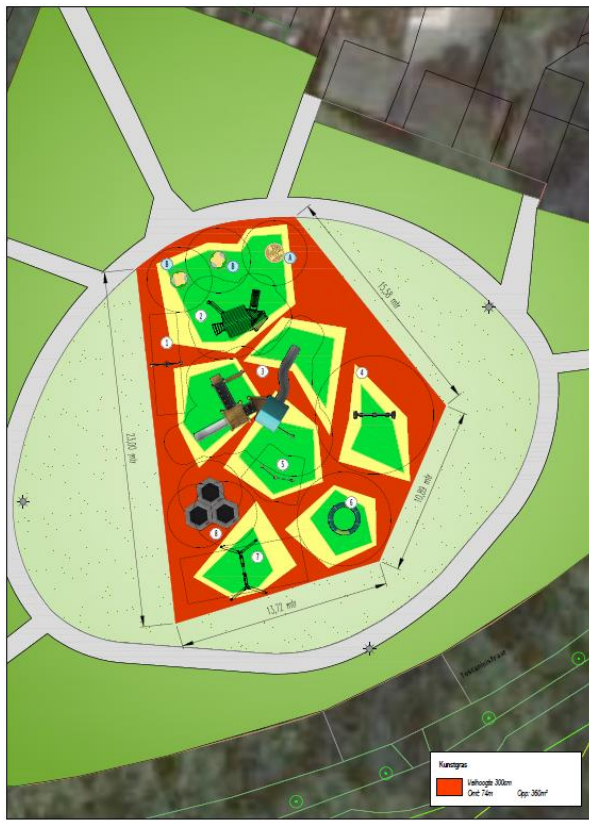

Gemeente Den Haag

Ons kenmerk
10478005

Heeft u een algemene vraag of wilt u een melding doen? Neem dan contact op met de gemeente Den Haag via www.denhaag.nl of bel 14070.

Ik wens u en uw (klein)kinderen alvast veel speelplezier!

Met vriendelijke groet,

Corinne den Heijer,
Stadsdeeldirecteur Loosduinen

Residentie: 000
KOMPA NI
Kantopas: 300 x 74 cm • Zilverkleur
Leveringswijze: 1/16 • 6/28 A • Invername
Telefoon: 018 - 694848
kompani@kompani.com • www.kompani.com

Omschrijving: DC: Vier is Iera / Robinia
Schaal: 1:200
Formaat: ISO Europe A3 (420 x 297 mm)
Aantal: 10/10/2022
Aanpak: 10/10/2022
Oms. wijk: Omgeving aanpak
Aanpak: M&B
Oms. wijk: M&B

Project: Tossamistreet
Locatie: Den Haag
Opdrachtgever: Gemeente Den Haag
Auteursrecht en Copyright voorbehouden volgens de wet
Document code: 11001Wiederdijk - Toerentree - N187 Overplanting - Invername - N187 - 10478005

KOMPA NI